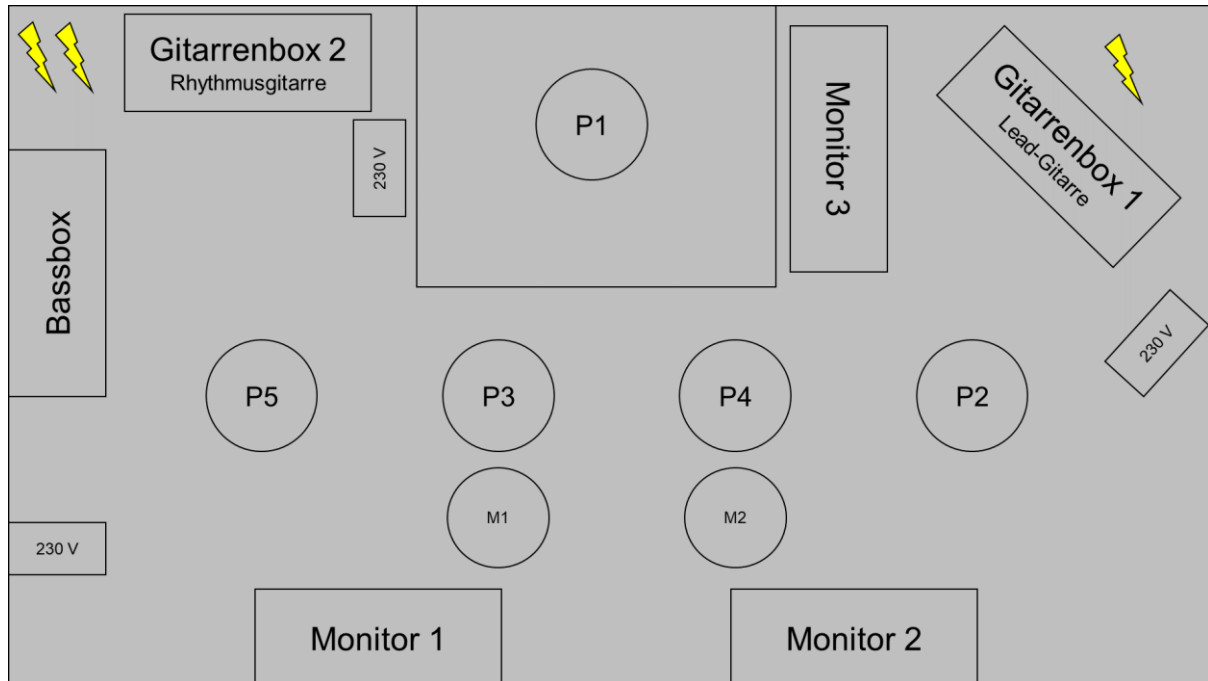

## Technical Rider FEATHERS'N'FRAY

P1	David Endress	Drums
P2	Hannes Pfeiffer	Lead-Gitarre
P3	Max Raith	Rhythmus-Gitarre
P4	Joy Strobl	Gesang
P5	Martin Schwelle	Bass
M1	Mikrofon für Ansagen	
M2	Mikrofon für Gesang und Ansagen (mind. 10m langes XLR-Kabel)	
Mix Monitor 1	Drums, Gesang, Bass, Lead-Gitarre	
Mix Monitor 2	Drums, Bass, Rhythmusgitarre	
Mix Monitor 3	Bass, Rhythmusgitarre, Gesang, Lead-Gitarre	
Gitarrenbox 1 Lead-Gitarre	Roland JC-120, 130 Watt	
Gitarrenbox 2 Rhythmusgitarre	Fender Blues Deluxe, 40 Watt	
Bassbox	Laney, 100 Watt	