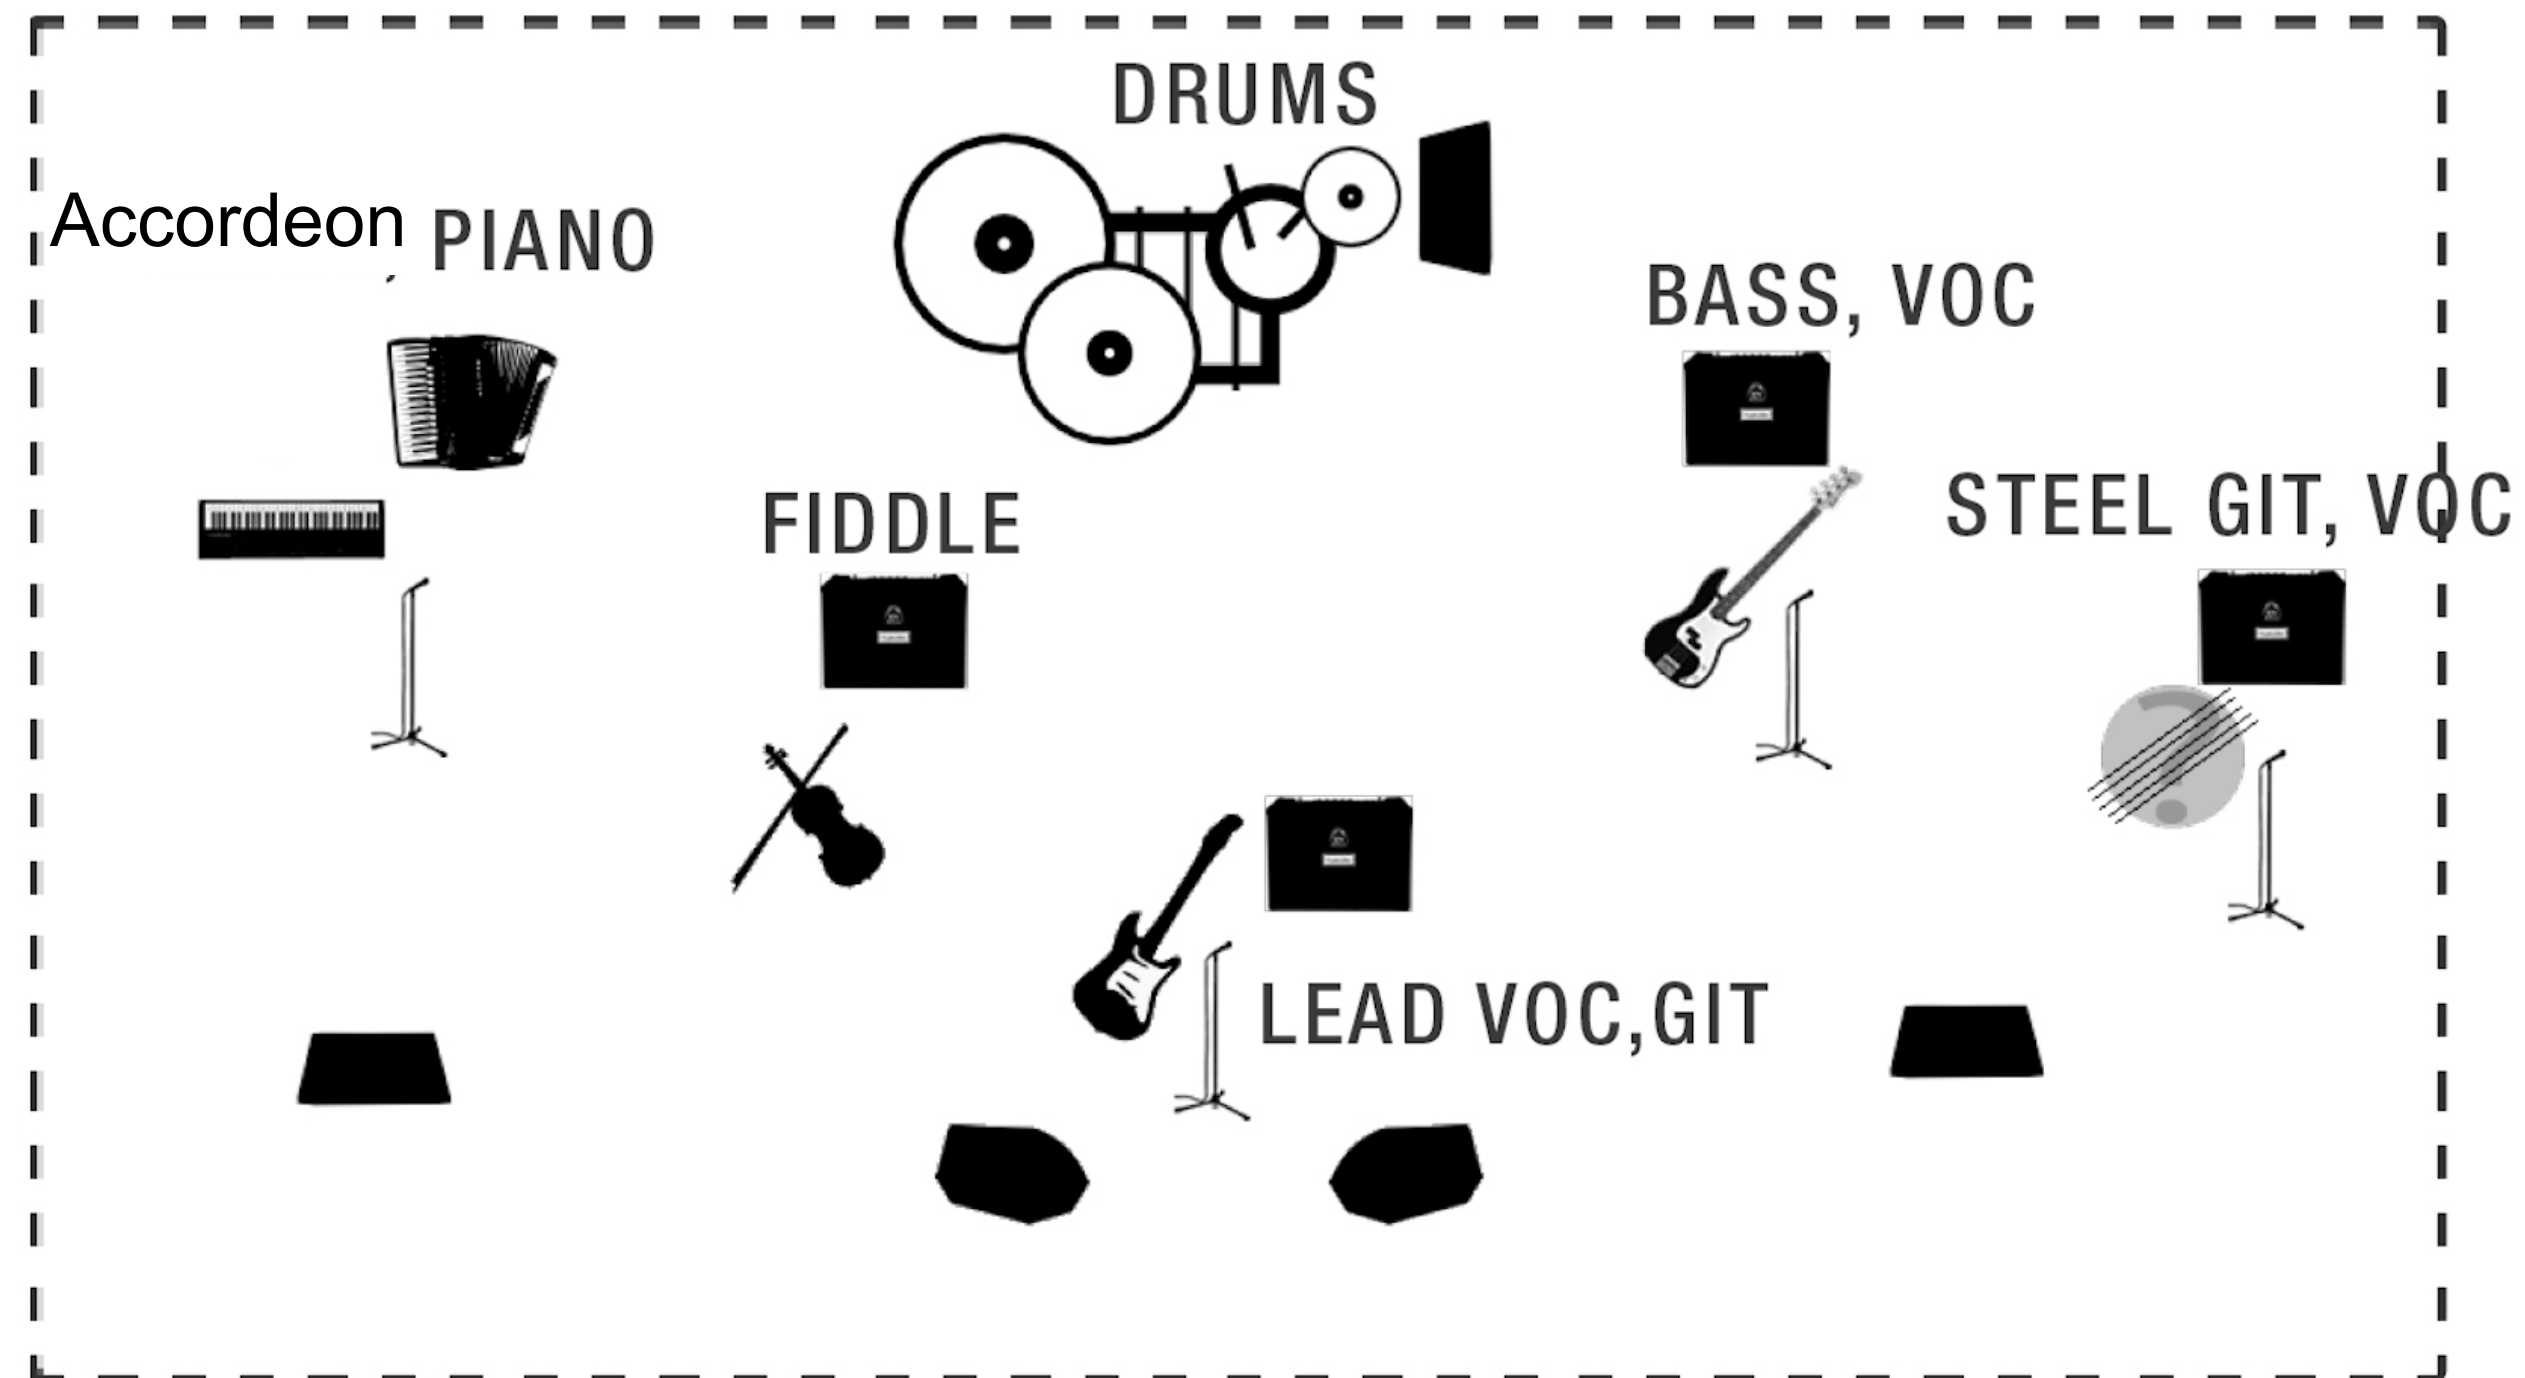

HEE HAW PICKIN' BAND - TECHNICAL RIDER & STAGEPLAN

Lead Voc, Git:

Voc: SM 58 oder KMS 105, Git: Fender Twin/Deluxe Reverb + Mic: SM57

Fiddle:

DI Box + Monitor

Piano/Akkordeon:

Stereo Klinke (Piano), DI Box (Accordeon mit Sender) + Monitor

Drums:

normale Aufstellung, Mics wenn nötig vorhanden

Bass:

Line Out + SM 58 für Backing Voc

Steel:

Line Out oder SM57 für Peavey Amp + Sennheiser (Backing Voc)

Die gesamte Technik sowie PA kann nach Absprache von der Band gestellt werden. Bitte sagen Sie uns im Vorfeld Bescheid, was vorhanden ist bzw. was mitgebracht werden soll.