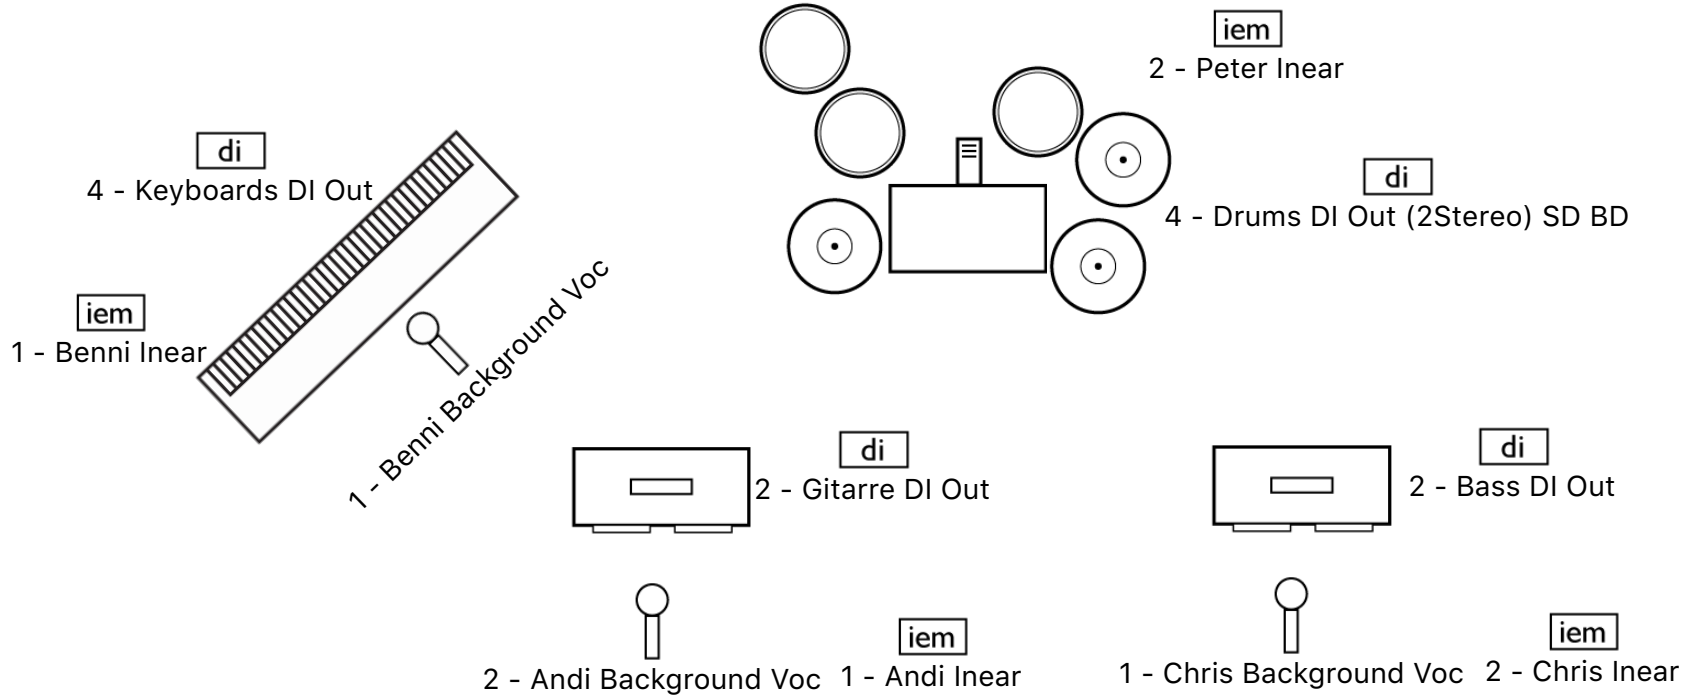

Tech Rider Music2Go

Eingangskanäle

-  1 - Benni Background Voc
-  1 - Chris Background Voc
-  1 - Maike Lead Voc
-  1 - Martina Lead Voc
-  2 - Andi Background Voc
-  2 - Bass DI Out
-  2 - Gitarre DI Out
-  4 - Drums DI Out (2Stereo) SD BD
-  4 - Keyboards DI Out

Ausgänge

-  1 - Andi Inear
-  1 - Benni Inear
-  2 - Chris Inear
-  2 - Peter Inear
-  Bodenmonitor
-  Bodenmonitor

Kontakt Daten

Peter Salisko
 peter@salisko.de
 0171-8671362