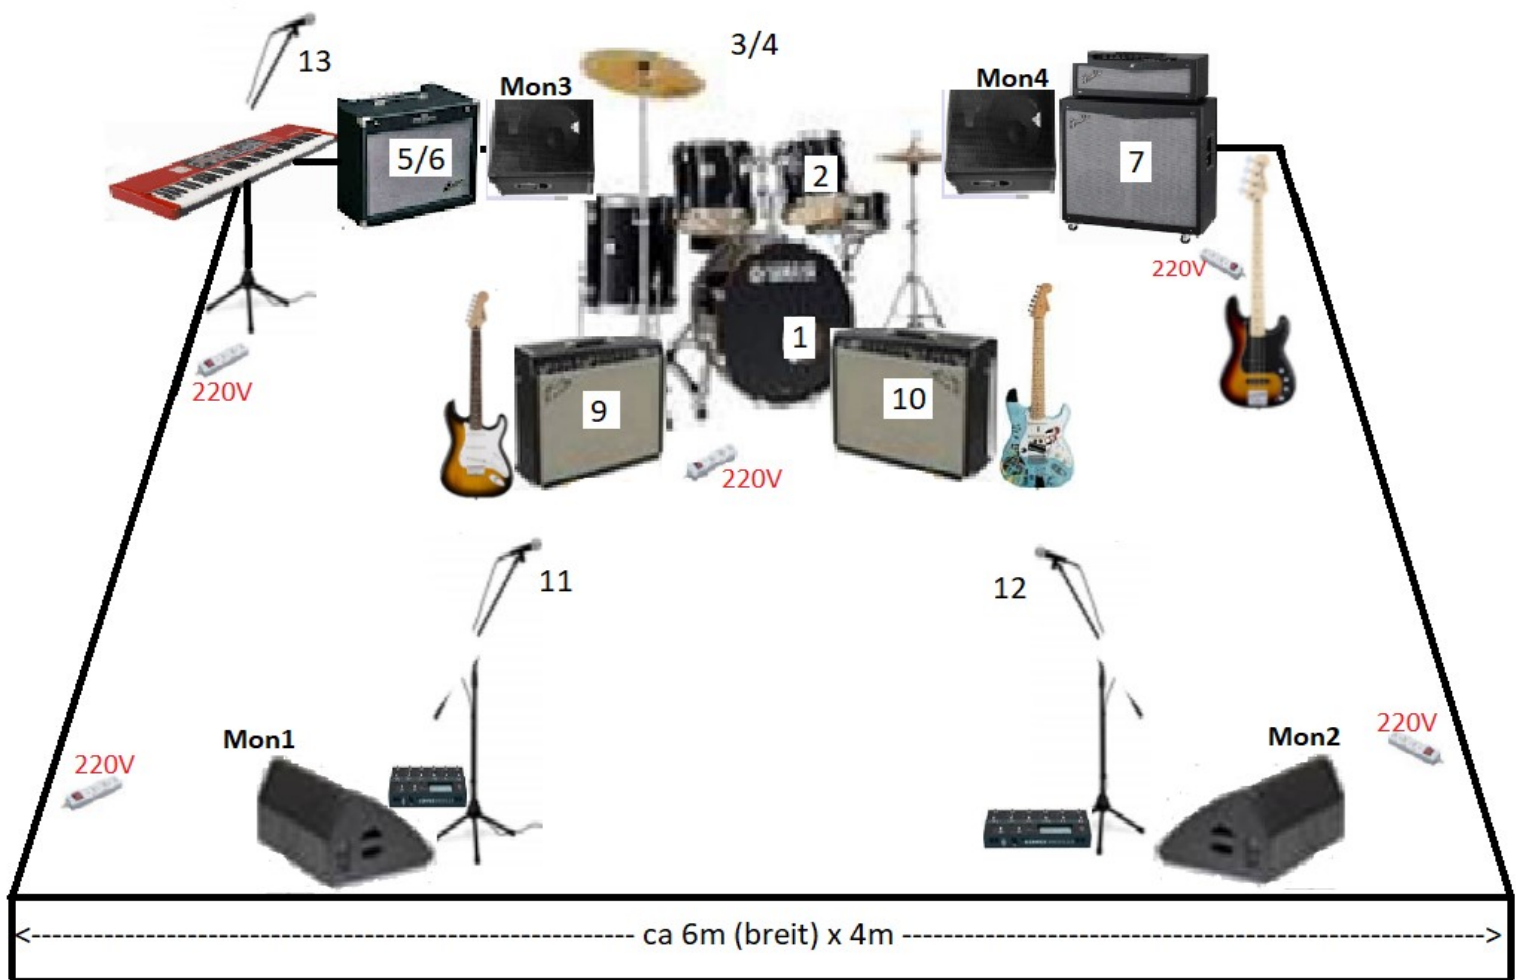

Stiff Hips – Technical Rider

#	Chanel	Bezeichnung / Abnahme	Mic / DI	Name
1		Bassdrum - in	Mic (dyn)	Toni Heilmaier
2		Snare - top	Mic (dyn)	
3		Overhead - links (Y oder A/B)	Mic (Kondensator)	
4		Overhead - rechts	Mic (Kondensator)	
5		Keyboard - links	DI - Amp out links	Matthias Korte
6		Keyboard - rechts	DI - Amp out rechts	
7		Bass	DI - Amp out	Walter Gelmini
8				
9		Gitarre - links - front	Mic (dyn)	Thorsten Ritter
10		Gitarre - rechts - front	Mic (dyn)	Jochen Reiningger
11		Main-VOX	Mic (dyn)	Thorsten Ritter
12		Backing-VOX 1	Mic (dyn)	Jochen Reiningger
13		Backing-VOX 2	Mic (dyn)	Matthias Korte
14				
15				
16				